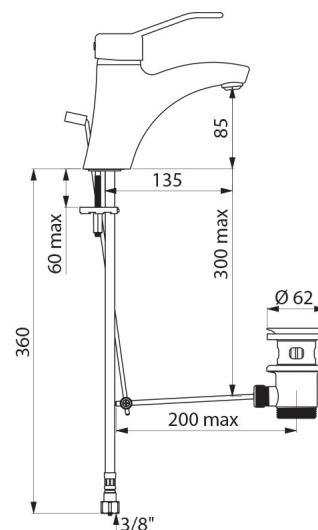

### OPIS TECHNICZNY

**Bateria z regulatorem ciśnienia SECURITHERM EP do umywalki - Nr 2520EP**

Przyłącze	W3/8"
Technologia	Bateria mechaniczna SECURITHERM EP
Wysokość	165 mm
Wysokość wylewki	85 mm
Długość wylewki	135 mm
Wypływ	5 l/min przy 3 barach
Ogranicznik temperatury	TAK
Wykończenie	Chromowany mosiądz
Standardy	ACS   
Gwarancja	

### ZALETY

Ograniczony wypływ WC w przypadku braku WZ

EP: ogranicza wahania temperatury

Higiena: higieniczne wyjście BIOSAFE bez sitka

Ergonomia: uchwyt ażurowy ułatwiający chwycenie

---

Dostępne części