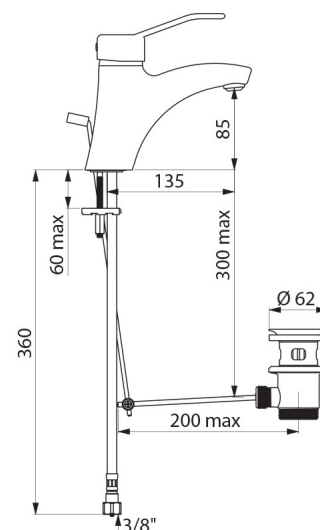

## OPIS TECHNICZNY

**Bateria z regulatorem ciśnienia SECURITHERM EP do umywalki - Nr 2520EP**

Przyłącze	W3/8"
Technologia	Bateria mechaniczna SECURITHERM EP
Wysokość	165 mm
Wysokość wylewki	85 mm
Długość wylewki	135 mm
Wypływ	5 l/min przy 3 barach
Ogranicznik temperatury	TAK
Wykończenie	Chromowany mosiądz
Standardy	ACS   
Gwarancja	

## ZALETY

Ograniczony wypływ WC w przypadku braku WZ

EP: ogranicza wahania temperatury

Higiena: higieniczne wyjście BIOSAFE bez sitka

Ergonomia: uchwyt ażurowy ułatwiający chwycenie

---

Dostępne części