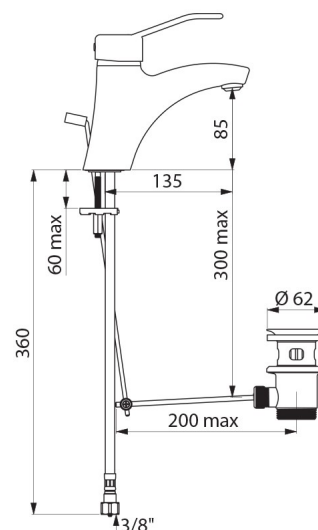

Jednootworowa bateria przystosowana do osób niepełnosprawnych.

Bateria z 30-letnią gwarancją.

OPIS TECHNICZNY

Bateria z regulatorem ciśnienia SECURITHERM EP do umywalki - Nr 2520EP

Przyłącze	W3/8"
Technologia	Bateria mechaniczna SECURITHERM EP
Wysokość	165 mm
Wysokość wylewki	85 mm
Długość wylewki	135 mm
Wypływ	5 l/min przy 3 barach
Ogranicznik temperatury	TAK
Wykończenie	Chromowany mosiądz
Standardy	ACS   
Gwarancja	

ZALETY

Ograniczony wypływ WC w przypadku braku WZ

EP: ogranicza wahania temperatury

Higiena: higieniczne wyjście BIOSAFE bez sitka

Ergonomia: uchwyt ażurowy ułatwiający chwycenie

Dostępne części