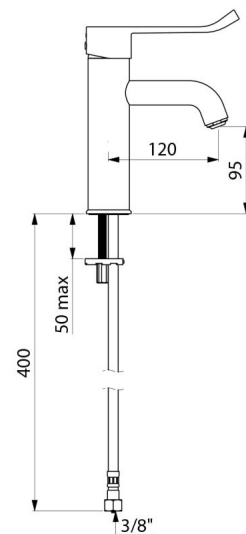

Bateria z regulatorem ciśnienia SECURITHERM EP do umywalki

Nr 2721LEP

Jednootworowa bateria mechaniczna H.95 L.120

Cena katalogowa netto 2025 Polska: 1 108,89 zł

OPIS

Bateria z regulatorem ciśnienia SECURITHERM EP do umywalki - Nr 2721LEP

Mechaniczna bateria stojąca z regulatorem ciśnienia do umywalki. Bateria jednootworowa z zagiętą wylewką H.95 L.120 wyposażoną w higieniczne wyjście BIOSAFE.

Wylewka przystosowana do montażu filtra BIOFIL.

Głowica ceramiczna z regulatorem ciśnienia Ø35 z nastawionym ogranicznikiem temperatury maksymalnej.

Ochrona antyoparzeniowa: ograniczenie wypływu wody ciepłej w przypadku braku wody zimnej (i odwrotnie).

Stała temperatura wody bez względu na wahania ciśnienia i natężenia przepływu w instalacji.

Korpus i wylewka gładkie wewnątrz (ograniczają nisze bakteryjne).

Możliwość przeprowadzenia w łatwy sposób dezynfekcji termicznej bez potrzeby demontażu uchwyty ani odcinania dopływu wody zimnej.

Wypływ ograniczony do 5 l/min przy 3 barach.

Obsługa za pomocą uchwyty Higiena L.150.

Bez ciągnadła i korka.

Wężyki PEX W3/8" z filtrami i zaworami zwrotnymi.

Mocowanie wzmocnione 2 trzpieniami z Inoxy.

Bateria mechaniczna z regulatorem ciśnienia SECURITHERM przystosowana w szczególności do placówek opieki zdrowotnej, domów opieki, szpitali i klinik.

Jednootworowa bateria przystosowana do osób niepełnosprawnych.

Bateria z 30-letnią gwarancją.

Model dostępny również w wersji z miedzianymi rurkami zasilającymi.

OPIS TECHNICZNY

Bateria z regulatorem ciśnienia SECURITHERM EP do umywalki - Nr 2721LEP