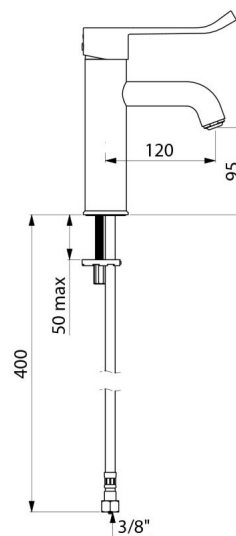

Bateria z regulatorem ciśnienia SECURITHERM EP do umywalki

Nr 2721LEP

Jednootworowa bateria mechaniczna H.95 L.120

Cena katalogowa netto 2024 Polska: 1 076,58 zł

OPIS

Bateria z regulatorem ciśnienia SECURITHERM EP do umywalki - Nr 2721LEP

Mechaniczna bateria stojąca z regulatorem ciśnienia do umywalki. Bateria jednootworowa z zagiętą wylewką H.95 L.120 wyposażoną w higieniczne wyjście BIOSAFE.

Wylewka przystosowana do montażu filtra BIOFIL.

Głowica ceramiczna z regulatorem ciśnienia Ø35 z nastawionym ogranicznikiem temperatury maksymalnej.

Ochrona antyoparzeniowa: ograniczenie wypływu wody ciepłej w przypadku braku wody zimnej (i odwrotnie).

Stała temperatura wody bez względu na wahania ciśnienia i natężenia przepływu w instalacji.

Korpus i wylewka gładkie wewnątrz (ograniczają nisze bakteryjne).

Możliwość przeprowadzenia w łatwy sposób dezynfekcji termicznej bez potrzeby demontażu uchwyty ani odcinania dopływu wody zimnej.

Wypływ ograniczony do 5 l/min przy 3 barach.

Obsługa za pomocą uchwyty Higiena L.150.

Bez ciągnadła i korka.

Wężyki PEX W3/8" z filtrami i zaworami zwrotnymi.

Mocowanie wzmocnione 2 trzpieniami z Inoxy.

Bateria mechaniczna z regulatorem ciśnienia SECURITHERM przystosowana w szczególności do placówek opieki zdrowotnej, domów opieki, szpitali i klinik.

Jednootworowa bateria przystosowana do osób niepełnosprawnych.

Bateria z 30-letnią gwarancją.

Model dostępny również w wersji z miedzianymi rurkami zasilającymi.

OPIS TECHNICZNY

Bateria z regulatorem ciśnienia SECURITHERM EP do umywalki - Nr 2721LEP