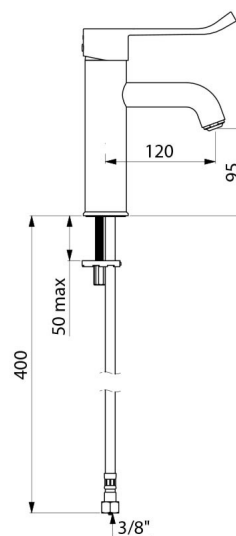

Bateria z regulatorem ciśnienia SECURITHERM EP do umywalki

Nr 2721LEP

Jednootworowa bateria mechaniczna H.95 L.120

Cena katalogowa netto 2024 Polska: 1 076,58 zł

OPIS

Bateria z regulatorem ciśnienia SECURITHERM EP do umywalki - Nr 2721LEP

Mechaniczna bateria stojąca z regulatorem ciśnienia do umywalki. Bateria jednootworowa z zagiętą wylewką H.95 L.120 wyposażoną w higieniczne wyjście BIOSAFE.

Wylewka przystosowana do montażu filtra BIOFIL.

Głowica ceramiczna z regulatorem ciśnienia Ø35 z nastawionym ogranicznikiem temperatury maksymalnej.

Ochrona antyoparzeniowa: ograniczenie wypływu wody ciepłej w przypadku braku wody zimnej (i odwrotnie).

Stała temperatura wody bez względu na wahania ciśnienia i natężenia przepływu w instalacji.

Korpus i wylewka gładkie wewnątrz (ograniczają nisze bakteryjne).

Możliwość przeprowadzenia w łatwy sposób dezynfekcji termicznej bez potrzeby demontażu uchwyty ani odcinania dopływu wody zimnej.

Wypływ ograniczony do 5 l/min przy 3 barach.

Obsługa za pomocą uchwyty Higiena L.150.

Bez ciągnadła i korka.

Wężyki PEX W3/8" z filtrami i zaworami zwrotnymi.

Mocowanie wzmocnione 2 trzpieniami z Inoxy.

Bateria mechaniczna z regulatorem ciśnienia SECURITHERM przystosowana w szczególności do placówek opieki zdrowotnej, domów opieki, szpitali i klinik.

Jednootworowa bateria przystosowana do osób niepełnosprawnych.

Bateria z 30-letnią gwarancją.

Model dostępny również w wersji z miedzianymi rurkami zasilającymi.

OPIS TECHNICZNY

Bateria z regulatorem ciśnienia SECURITHERM EP do umywalki - Nr 2721LEP