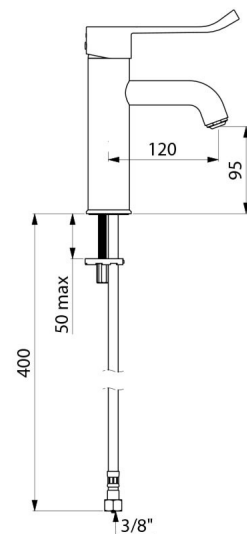

Bateria z regulatorem ciśnienia SECURITHERM EP do umywalki

Nr 2721LEP

Jednootworowa bateria mechaniczna H.95 L.120

Cena katalogowa netto 2025 Polska: 1 108,89 zł

OPIS

Bateria z regulatorem ciśnienia SECURITHERM EP do umywalki - Nr 2721LEP

Mechaniczna bateria stojąca z regulatorem ciśnienia do umywalki. Bateria jednootworowa z zagiętą wylewką H.95 L.120 wyposażoną w higieniczne wyjście BIOSAFE.

Wylewka przystosowana do montażu filtra BIOFIL. Głowica ceramiczna z regulatorem ciśnienia Ø35 z nastawionym ogranicznikiem temperatury maksymalnej.

Ochrona antyoparzeniowa: ograniczenie wypływu wody ciepłej w przypadku braku wody zimnej (i odwrotnie).

Stała temperatura wody bez względu na wahania ciśnienia i natężenia przepływu w instalacji.

Korpus i wylewka gładkie wewnątrz (ograniczają nisze bakteryjne). Możliwość przeprowadzenia w łatwy sposób dezynfekcji termicznej bez potrzeby demontażu uchwyty ani odcinania dopływu wody zimnej.

Wypływ ograniczony do 5 l/min przy 3 barach.

Obsługa za pomocą uchwyty Higiena L.150.

Bez ciągnadła i korka.

Wężyki PEX W3/8" z filtrami i zaworami zwrotnymi.

Mocowanie wzmocnione 2 trzpieniami z Inoxy.

Bateria mechaniczna z regulatorem ciśnienia SECURITHERM przystosowana w szczególności do placówek opieki zdrowotnej, domów opieki, szpitali i klinik.

Jednootworowa bateria przystosowana do osób niepełnosprawnych.

Bateria z 30-letnią gwarancją.

Model dostępny również w wersji z miedzianymi rurkami zasilającymi.

OPIS TECHNICZNY

Bateria z regulatorem ciśnienia SECURITHERM EP do umywalki - Nr 2721LEP