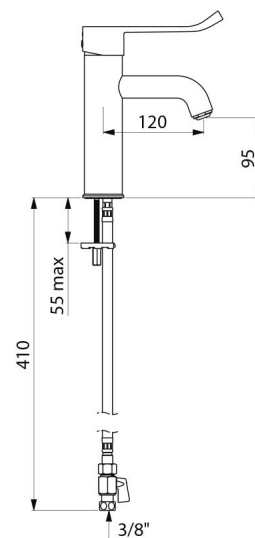

Bateria z regulatorem ciśnienia do umywalki SECURITHERM EP BIOCLIP

Nr 2821LEP

Jednootw., mechaniczna bateria zatraskowa H.95 L.120, uchwyt Higiena

Cena katalogowa netto 2025 Polska: 1 538,19 zł

OPIS

Bateria z regulatorem ciśnienia do umywalki SECURITHERM EP BIOCLIP - Nr 2821LEP

Stojąca bateria mechaniczna z regulatorem ciśnienia do umywalki. Bateria mechaniczna BIOCLIP: armatura całkowicie odpinana do czyszczenia i dezynfekcji.

Wylewka przystosowana do montażu filtra BIOFIL.

Bateria jednootworowa z prostą wylewką H.95 L.120 oraz higienicznym wyjściem BIOSAFE.

Wylewka przystosowana do montażu filtra BIOFIL.

Głowica ceramiczna Ø35 z regulatorem ciśnienia i nastawionym ogranicznikiem temperatury maksymalnej.

Możliwość przeprowadzenia w łatwy sposób dezynfekcji termicznej, bez demontażu uchwytu i zamykania zasilania wody zimnej.

Całkowita ochrona antyoparzeniowa: ograniczony wypływ WC w przypadku braku WZ (i na odwrót).

Stała temperatura bez względu na wahania ciśnienia i przepływu wody w instalacji.

Korpus i wylewka gładkie wewnątrz o małej pojemności.

Wypływ ograniczony do 5 l/min przy 3 barach.

Uchwyt Higiena L.150.

Bez ciągadła i korka.

Wężyki PEX W3/8" z zaworami odcinającymi.

Filtry i zawory zwrotne.

Mocowanie wzmocnione 2 trzpieniami z Innoxu.

Bateria mechaniczna z regulatorem ciśnienia SECURITHERM przystosowana w szczególności do placówek opieki zdrowotnej, domów opieki, szpitali i klinik.

Jednootworowa bateria przystosowana do osób niepełnosprawnych.

Bateria z 30-letnią gwarancją.

OPIS TECHNICZNY

Bateria z regulatorem ciśnienia do umywalki SECURITHERM EP BIOCLIP - Nr 2821LEP