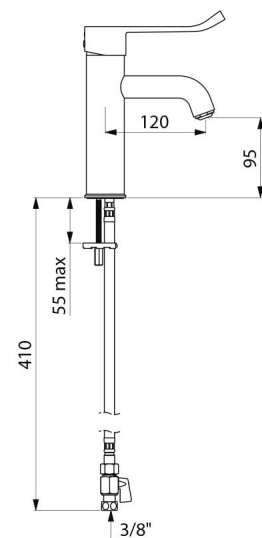

Bateria z regulatorem ciśnienia do umywalki SECURITHERM EP BIOCLIP

Nr 2821LEP

Jednootw., mechaniczna bateria zatraskowa H.95 L.120, uchwyt Higiena

Cena katalogowa netto 2025 Polska: 1 538,19 zł

OPIS

Bateria z regulatorem ciśnienia do umywalki SECURITHERM EP BIOCLIP - Nr 2821LEP

Stojąca bateria mechaniczna z regulatorem ciśnienia do umywalki. Bateria mechaniczna BIOCLIP: armatura całkowicie odpinana do czyszczenia i dezynfekcji.

Wylewka przystosowana do montażu filtra BIOFIL.

Bateria jednootworowa z prostą wylewką H.95 L.120 oraz higienicznym wyjściem BIOSAFE.

Wylewka przystosowana do montażu filtra BIOFIL.

Głowica ceramiczna Ø35 z regulatorem ciśnienia i nastawionym ogranicznikiem temperatury maksymalnej.

Możliwość przeprowadzenia w łatwy sposób dezynfekcji termicznej, bez demontażu uchwytu i zamykania zasilania wody zimnej.

Całkowita ochrona antyoparzeniowa: ograniczony wypływ WC w przypadku braku WZ (i na odwrót).

Stać temperatura bez względu na wahania ciśnienia i przepływu wody w instalacji.

Korpus i wylewka gładkie wewnątrz o małej pojemności.

Wypływ ograniczony do 5 l/min przy 3 barach.

Uchwyt Higiena L.150.

Bez ciągadła i korka.

Wężyki PEX W3/8" z zaworami odcinającymi.

Filtry i zawory zwrotne.

Mocowanie wzmocnione 2 trzpieniami z Innoxu.

Bateria mechaniczna z regulatorem ciśnienia SECURITHERM przystosowana w szczególności do placówek opieki zdrowotnej, domów opieki, szpitali i klinik.

Jednootworowa bateria przystosowana do osób niepełnosprawnych.

Bateria z 30-letnią gwarancją.

OPIS TECHNICZNY

Bateria z regulatorem ciśnienia do umywalki SECURITHERM EP BIOCLIP - Nr 2821LEP