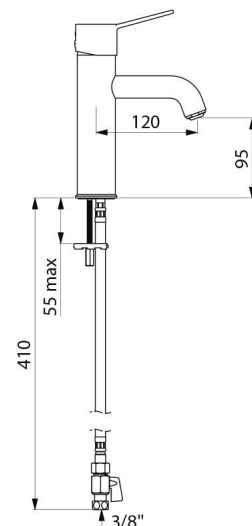

Bateria z regulatorem ciśnienia do umywalki SECURITHERM EP BIOCLIP

Nr 2821TEP

Jednootworowa, mechaniczna bateria zatraskowa H.95 L.120, pełny uchw.

Cena katalogowa netto 2024 Polska: 1 441,09 zł

OPIS

Bateria z regulatorem ciśnienia do umywalki SECURITHERM EP BIOCLIP - Nr 2821TEP

Stojąca bateria mechaniczna z regulatorem ciśnienia do umywalki. Bateria mechaniczna BIOCLIP: armatura całkowicie odpinana do czyszczenia i dezynfekcji.

Bateria jednootworowa z wylewką H.95 L.120 oraz higienicznym wyjściem BIOSAFE.

Wylewka przystosowana do montażu filtra BIOFIL.

Głowica ceramiczna Ø35 z regulatorem ciśnienia i nastawionym ogranicznikiem temperatury maksymalnej.

Możliwość przeprowadzenia w łatwy sposób dezynfekcji termicznej, bez demontażu uchwytu i zamykania zasilania wody zimnej.

Całkowita ochrona antyoparzeniowa: ograniczony wypływ WC w przypadku braku WZ (i na odwrót).

Stała temperatura bez względu na wahania ciśnienia i przepływu wody w instalacji.

Korpus i wylewka gładkie wewnątrz o małej pojemności.

Wypływ ograniczony do 5 l/min przy 3 barach.

Pełny uchwyt.

Bez ciągadła i korka.

Wężyki PEX W3/8" z zaworami odcinającymi.

Filtry i zawory zwrotne.

Mocowanie wzmocnione 2 trzpieniami z Inoxy.

Bateria mechaniczna z regulatorem ciśnienia SECURITHERM przystosowana w szczególności do placówek opieki zdrowotnej, domów opieki, szpitali i klinik.

Jednootworowa bateria przystosowana do osób niepełnosprawnych.

Bateria z 30-letnią gwarancją.

OPIS TECHNICZNY

Bateria z regulatorem ciśnienia do umywalki SECURITHERM EP BIOCLIP - Nr 2821TEP

Przyłącze	W3/8"
Technologia	SECURITHERM EP BIOCLIP
Wysokość wylewki	95 mm
Długość wylewki	120 mm
Wypływ	5 l/min przy 3 barach
Ogranicznik temperatury	TAK
Wykończenie	Chromowany mosiądz