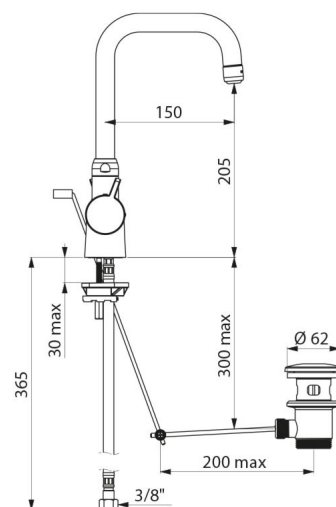

ZALETY

SECURITHERM: Optymalna ochrona antyoparzeniowa

Higiena: gładkie wnętrza ogranicza bakterie

Termostatyczna: całkowita stabilność temperatury

Funkcja dezynfekcji termicznej bez demontażu uchw.