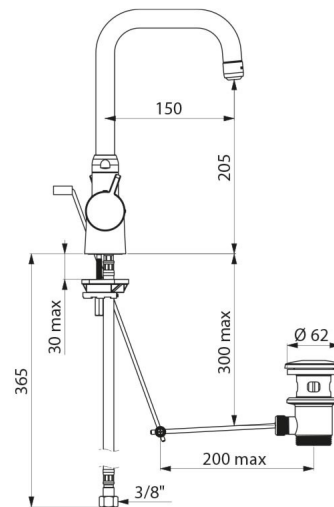

Bateria termostatyczna SECURITHERM do umywalki

Nr H9726

Jednootworowa, dwuuchwytowa, wysoka bateria H.205 L.150

Cena katalogowa netto 2025 Polska: 1 886,69 zł

OPIS

Bateria termostatyczna SECURITHERM do umywalki - Nr H9726

Stojąca, dwuuchwytowa bateria termostatyczna SECURITHERM do umywalki. Jednootworowa, wysoka bateria z ruchomą wylewką H.205 L.150 i gładkim wnętrzem.

Wylewka z higienicznym wyjściem BIOSAFE przystosowanym do instalacji filtra BIOFIL.

Ochrona antyoparzeniowa: automatyczne zamknięcie wypływu w przypadku braku wody zimnej lub ciepłej.

Antyosadowa głowica termostatyczna do regulacji temperatury.

Głowica ceramiczna 1/4 obrotu do regulacji wypływu.

Regulacja temperatury: woda zimna do 41°C.

Podwójny ogranicznik temperatury: pierwszy ogranicznik odblokowany do 38°C, drugi ogranicznik zablokowany na 41°C.

Możliwość przeprowadzenia w łatwy sposób dezynfekcji termicznej, bez demontażu uchwyty i odcinania wody zimnej.

Wypływ nastawiony na 5 l/min.

Pokrętła ERGO.

Ergonomiczne ciążadło i korek 1 1/4" z mosiądzu.

Wężyki PEX W3/8" z filtrami i zaworami zwrotnymi.

Mocowanie wzmocnione 2 trzpieniami z Inoxy.

Bateria termostatyczna przystosowana w szczególności do zakładów opieki zdrowotnej, domów opieki, szpitali i klinik.

Produkt przystosowany do osób niepełnosprawnych.

Bateria z 30-letnią gwarancją.

OPIS TECHNICZNY

Bateria termostatyczna SECURITHERM do umywalki - Nr H9726

Przyłącze	W3/8"
Technologia	Bateria termostatyczna SECURITHERM
Wysokość	307 mm
Wysokość wylewki	205 mm
Długość wylewki	150 mm
Wypływ	5 l/min
Ogranicznik temperatury	TAK
Wykończenie	Chromowany mosiądz
Standardy	ACS

ZALETY

SECURITHERM: Optymalna ochrona antyoparzeniowa

Higiena: gładkie wnętrza ogranicza bakterie