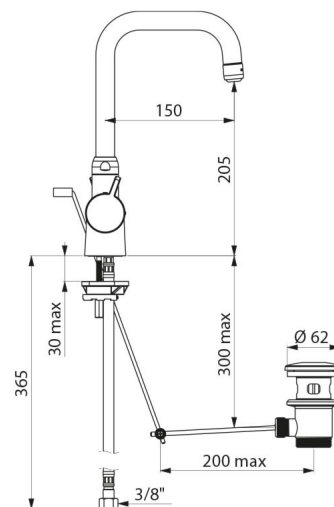

Bateria termostatyczna SECURITHERM do umywalki

Nr H9726

Jednootworowa, dwuuchwytowa, wysoka bateria H.205 L.150

Cena katalogowa netto 2025 Polska: 1 886,69 zł

OPIS

Bateria termostatyczna SECURITHERM do umywalki - Nr H9726

Stojąca, dwuuchwytowa bateria termostatyczna SECURITHERM do umywalki. Jednootworowa, wysoka bateria z ruchomą wylewką H.205 L.150 i gładkim wnętrzem.

Wylewka z higienicznym wyjściem BIOSAFE przystosowanym do instalacji filtra BIOFIL.

Ochrona antyoparzeniowa: automatyczne zamknięcie wypływu w przypadku braku wody zimnej lub ciepłej.

Antyosadowa głowica termostatyczna do regulacji temperatury.

Głowica ceramiczna 1/4 obrotu do regulacji wypływu.

Regulacja temperatury: woda zimna do 41°C.

Podwójny ogranicznik temperatury: pierwszy ogranicznik odblokowany do 38°C, drugi ogranicznik zablokowany na 41°C.

Możliwość przeprowadzenia w łatwy sposób dezynfekcji termicznej, bez demontażu uchwyty i odcinania wody zimnej.

Wypływ nastawiony na 5 l/min.

Pokrętła ERGO.

Ergonomiczne ciążadło i korek 1 1/4" z mosiądzu.

Wężyki PEX W3/8" z filtrami i zaworami zwrotnymi.

Mocowanie wzmocnione 2 trzpieniami z Inoxy.

Bateria termostatyczna przystosowana w szczególności do zakładów opieki zdrowotnej, domów opieki, szpitali i klinik.

Produkt przystosowany do osób niepełnosprawnych.

Bateria z 30-letnią gwarancją.

OPIS TECHNICZNY

Bateria termostatyczna SECURITHERM do umywalki - Nr H9726

Przyłącze	W3/8"
Technologia	Bateria termostatyczna SECURITHERM
Wysokość	307 mm
Wysokość wylewki	205 mm
Długość wylewki	150 mm
Wypływ	5 l/min
Ogranicznik temperatury	TAK
Wykończenie	Chromowany mosiądz
Standardy	ACS

ZALETY

SECURITHERM: Optymalna ochrona antyoparzeniowa

Higiena: gładkie wnętrza ogranicza bakterie