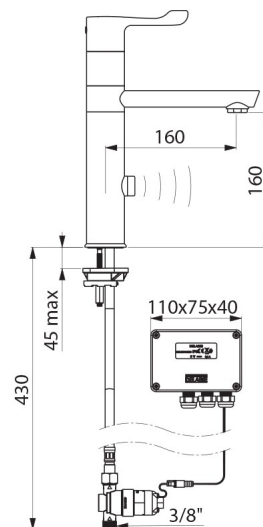

Elektroniczna bateria TEMPOMATIC MIX do umywalki

Nr 20164T1

Wysoka, jednootworowa bateria na podczerwień z ruchomą wylewką

Cena katalogowa netto 2024 Polska: 2 184,18 zł

OPIS

Elektroniczna bateria TEMPOMATIC MIX do umywalki - Nr 20164T1

Stojąca bateria elektroniczna do umywalki.
Bateria elektroniczna z wysoką, ruchomą wylewką H.160 L.160.
Niezależna skrzynka elektroniczna IP65.
Zasilanie sieciowe z transformatorem 230/12 V.
Korpus i wylewka gładkie wewnątrz (ograniczają nisze bakteryjne).
Programowane spłukiwanie okresowe (nastawione na około ~60 sekund co 24 h od ostatniego uruchomienia), aby uniknąć stagnacji wody w instalacji przy braku regularnego uruchamiania.
Wypływ ograniczony do 5 l/min przy 3 barach.
Detekcja obecności na podczerwień, detektor odporny na uderzenia.
Korpus z chromowanego mosiądzu z mocowaniem wzmocnionym 2 trzpieniami z Inoxy.
Regulacja temperatury uchwytem Higiena L.100.
Wężyki PEX z filtrami i elektrozaworami Z3/8".
Antyblokada wypływu.
Elektrozawory przed komorą mieszania się wody.
Produkt zgodny z wymaganiami normy NF Médical (dotyczącej środowiska medycznego).
Bateria jednootworowa przystosowana do placówek opieki zdrowotnej, domów opieki, szpitali i klinik.
Produkt przystosowany do osób niepełnosprawnych.
Bateria z 30-letnią gwarancją.
Dwa możliwe tryby zamknięcia wypływu:
- tryb standard: wypływ czasowy, automatyczne zamknięcie.
- tryb ON/OFF: zamknięcie zamierzone lub automatyczne po 30 min wypływu.
Możliwość przeprowadzenia dezynfekcji termicznej.
W trybie ON/OFF detektor należy umieścić obok baterii.

OPIS TECHNICZNY

Elektroniczna bateria TEMPOMATIC MIX do umywalki - Nr 20164T1