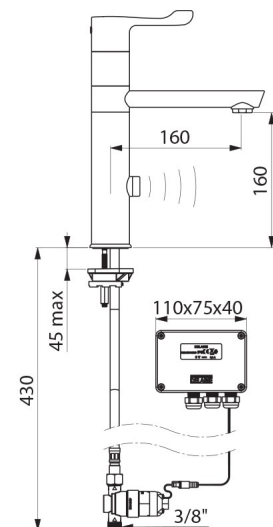

Elektroniczna bateria TEMPOMATIC MIX do umywalki

Nr 20164T1

Wysoka, jednootworowa bateria na podczerwień z ruchomą wylewką

Cena katalogowa netto 2024 Polska: 2 184,18 zł

OPIS

Elektroniczna bateria TEMPOMATIC MIX do umywalki - Nr 20164T1

Stojąca bateria elektroniczna do umywalki.
Bateria elektroniczna z wysoką, ruchomą wylewką H.160 L.160.
Niezależna skrzynka elektroniczna IP65.
Zasilanie sieciowe z transformatorem 230/12 V.
Korpus i wylewka gładkie wewnątrz (ograniczają nisze bakteryjne).
Programowane spłukiwanie okresowe (nastawione na około ~60 sekund co 24 h od ostatniego uruchomienia), aby uniknąć stagnacji wody w instalacji przy braku regularnego uruchamiania.
Wypływ ograniczony do 5 l/min przy 3 barach.
Detekcja obecności na podczerwień, detektor odporny na uderzenia.
Korpus z chromowanego mosiądzu z mocowaniem wzmocnionym 2 trzpieniami z Innoxu.
Regulacja temperatury uchwytem Higiena L.100.
Wężyki PEX z filtrami i elektrozaworami Z3/8".
Antyblokada wypływu.
Elektrozawory przed komorą mieszania się wody.
Produkt zgodny z wymaganiami normy NF Médical (dotyczącej środowiska medycznego).
Bateria jednootworowa przystosowana do placówek opieki zdrowotnej, domów opieki, szpitali i klinik.
Produkt przystosowany do osób niepełnosprawnych.
Bateria z 30-letnią gwarancją.
Dwa możliwe tryby zamknięcia wypływu:
- tryb standard: wypływ czasowy, automatyczne zamknięcie.
- tryb ON/OFF: zamknięcie zamierzone lub automatyczne po 30 min wypływu.
Możliwość przeprowadzenia dezynfekcji termicznej.
W trybie ON/OFF detektor należy umieścić obok baterii.

OPIS TECHNICZNY

Elektroniczna bateria TEMPOMATIC MIX do umywalki - Nr 20164T1