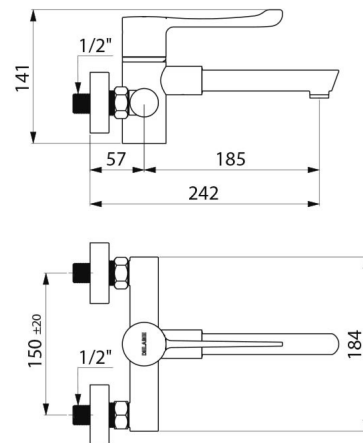

Sekwencyjna, ścienna bateria termostatyczna SECURITHERM do umywalki

Nr H9610S

Sekwencyjna, ścienna bateria termostatyczna

Cena katalogowa netto 2024 Polska: 1 693,78 zł

OPIS

Sekwencyjna, ścienna bateria termostatyczna SECURITHERM do umywalki - Nr H9610S

Ścienna, termostatyczna bateria SECURITHERM do zlewu.
Sekuencyjna bateria termostatyczna: otwarcie i zamknięcie na wodzie zimnej. Brak ryzyka przepływu krzyżowego między wodą ciepłą i zimną. Brak zaworów zwrotnych w przyłączach.
Bateria ścienna dostarczana z 1 jednorazową, zatrzaskową wylewką L.125 z nadającego się do recyklingu Hostaformu®.
Ochrona antyoparzeniowa: automatyczne zamknięcie wypływu w przypadku braku wody zimnej lub ciepłej.
Antyoparzeniowa izolacja termiczna Securitouch.
Antyosadowa, sekwencyjna głowica termostatyczna do sekwencyjnej regulacji wypływu i temperatury.
Regulacja temperatury od wody zimnej do 40°C z zablokowanym na 40°C ogranicznikiem temperatury.
Możliwość przeprowadzenia dezynfekcji termicznej i chemicznej.
Gładkie wewnątrz korpus i wylewka o niewielkiej pojemności.
Wypływ nastawiony na 7 l/min.
Korpus z chromowanego mosiądzu.
Uchwyt Higiena L.146 do uruchamiania bez kontaktu z dłonią.
Bateria z rozstawem 150 mm dostarczana ze standardowymi mimosrodami Z1/2" Z3/4".
Bateria termostatyczna przystosowana w szczególności do placówek opieki zdrowotnej, domów opieki, szpitali i klinik.
Bateria sekwencyjna przystosowana do osób niepełnosprawnych.
Bateria z 30-letnią gwarancją.

OPIS TECHNICZNY

Sekwencyjna, ścienna bateria termostatyczna SECURITHERM do umywalki - Nr H9610S