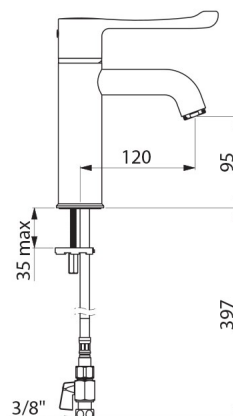

ZALETY

Sekwencyjna: otwarcie/zamknięcie na wodzie zimnej

Maksymalna higiena: brak zaworów zwrotnych

SECURITHERM: optymalna ochrona antyoparzeniowa

Securitouch: antyoparzeniowa izolacja termiczna