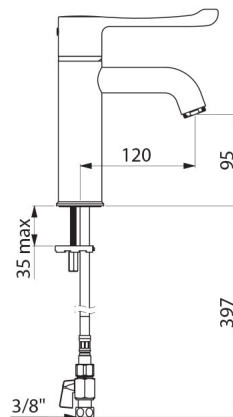

ZALETY

Sekwencyjna: otwarcie/zamknięcie na wodzie zimnej

Maksymalna higiena: brak zaworów zwrotnych

SECURITHERM: optymalna ochrona antyoparzeniowa

Securitouch: antyoparzeniowa izolacja termiczna