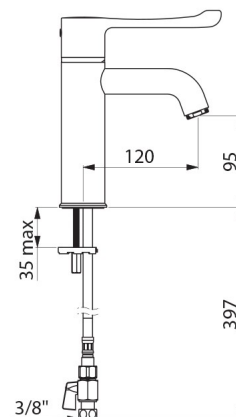

ZALETY

Sekwencyjna: otwarcie/zamknięcie na wodzie zimnej

Maksymalna higiena: brak zaworów zwrotnych

SECURITHERM: optymalna ochrona antyoparzeniowa

Securitouch: antyoparzeniowa izolacja termiczna