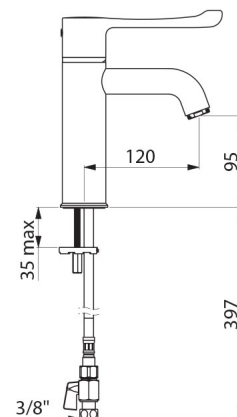

Bateria termostatyczna SECURITHERM do umywalki

Nr H9600

Jednootworowa, sekwencyjna bateria termostatyczna H.95 L.120

Cena katalogowa netto 2025 Polska: 1 480,35 zł

OPIS

Bateria termostatyczna SECURITHERM do umywalki - Nr H9600

Stojąca bateria termostatyczna SECURITHERM do umywalki.
Sekwencyjna bateria termostatyczna: otwarcie i zamknięcie na wodzie zimnej.
Brak ryzyka przepływu krzyżowego wody ciepłej i zimnej.
Brak zaworów zwrotnych w przyłączach.
Ochrona antyoparzeniowa: automatyczne zamknięcie wypływu w przypadku braku wody zimnej lub ciepłej.
Antyoparzeniowa izolacja termiczna Securitouch.
Jednootworowa bateria z zagiętą wylewką H.95 L.120 wyposażoną w higieniczne sitko nie zatrzymujące zanieczyszczeń, odporna na dezynfekcję termiczną.
Antyosadowa, sekwencyjna głowica termostatyczna z regulacją wypływu i temperatury jednym uchwytem.
Regulacja temperatury od wody zimnej do 40°C z zablokowanym na 40°C ogranicznikiem temperatury.
Możliwość przeprowadzenia dezynfekcji termicznej i chemicznej.
Gładkie wewnątrz korpus i wylewka gładkie wewnątrz o niewielkiej pojemności.
Wypływ nastawiony na 5 l/min przy 3 barach.
Uruchamianie bez kontaktu z dłonią uchwytem Higiena L.146.
Bez ciągadła i korka.
Wężyki PEX W3/8" dostarczane z zaworami odcinającymi z chromowanego mosiądzu.
Mocowanie wzmocnione 2 trzpieniami z Innoxu.
Bateria przystosowana w szczególności do zakładów opieki zdrowotnej, domów opieki, szpitali i klinik.
Bateria przystosowana do osób niepełnosprawnych.
Produkt zgodny z wymogami francuskiej normy NF Médical (dotyczącej środowiska medycznego).
Bateria z 30-letnią gwarancją.
Model dostępny również w wersji z miedzianymi rurkami.

OPIS TECHNICZNY