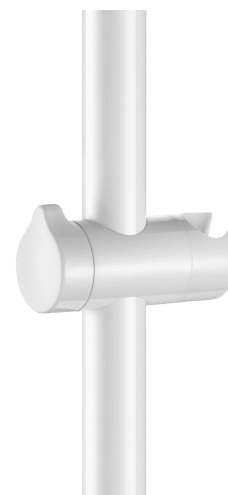

Uchwyt na suwaku do słuchawki, do poręczy natryskowej Ø32, biały

Nr 510110

Nylon HR błyszczący biały

Cena katalogowa netto 2024 Polska: 147,35 zł

OPIS

Uchwyt na suwaku do słuchawki, do poręczy natryskowej Ø32, biały - Nr 510110

Uchwyt na suwaku do słuchawki natryskowej.
Biały, błyszczący poliamid o wysokiej odporności (Nylon HR).
Ruchomy uchwyt do słuchawki natryskowej.
Ergonomiczny uchwyt.
Do poręczy natryskowej Ø32.
30 lat gwarancji.

OPIS TECHNICZNY

Uchwyt na suwaku do słuchawki, do poręczy natryskowej Ø32, biały - Nr 510110

Długość	105 mm
Średnica	do poręczy Ø32
Wykończenie	Nylon HR błyszczący biały
Standardy	
Gwarancja	

ZALETY

Ergonomiczny uchwyt