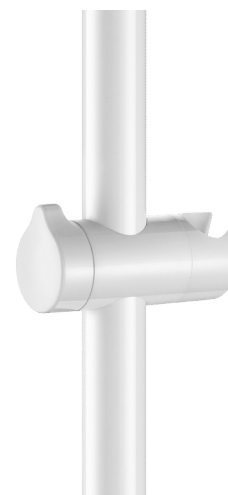

Uchwyt na suwaku do słuchawki, do poręczy natryskowej Ø32, biały

Nr 510110

Nylon HR błyszczący biały

Cena katalogowa netto 2025 Polska: 151,77 zł

OPIS

Uchwyt na suwaku do słuchawki, do poręczy natryskowej Ø32, biały - Nr 510110

Uchwyt na suwaku do słuchawki natryskowej.
Biały, błyszczący poliamid o wysokiej odporności (Nylon HR).
Ruchomy uchwyt do słuchawki natryskowej.
Ergonomiczny uchwyt.
Do poręczy natryskowej Ø32.
30 lat gwarancji.

OPIS TECHNICZNY

Uchwyt na suwaku do słuchawki, do poręczy natryskowej Ø32, biały - Nr 510110

Długość	105 mm
Średnica	do poręczy Ø32
Wykończenie	Nylon HR błyszczący biały
Standardy	
Gwarancja	

ZALETY

Ergonomiczny uchwyt