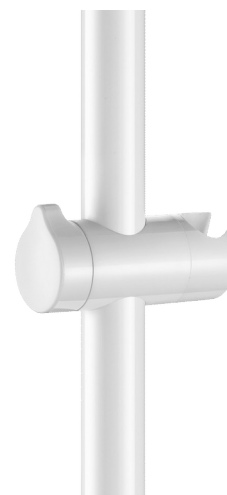

Uchwyt na suwaku do słuchawki, do poręczy natryskowej Ø32, biały

Nr 510110

Nylon HR błyszczący biały

Cena katalogowa netto 2024 Polska: 147,35 zł

OPIS

Uchwyt na suwaku do słuchawki, do poręczy natryskowej Ø32, biały - Nr 510110

Uchwyt na suwaku do słuchawki natryskowej.
Biały, błyszczący poliamid o wysokiej odporności (Nylon HR).
Ruchomy uchwyt do słuchawki natryskowej.
Ergonomiczny uchwyt.
Do poręczy natryskowej Ø32.
30 lat gwarancji.

OPIS TECHNICZNY

Uchwyt na suwaku do słuchawki, do poręczy natryskowej Ø32, biały - Nr 510110

Długość	105 mm
Średnica	do poręczy Ø32
Wykończenie	Nylon HR błyszczący biały
Standardy	
Gwarancja	

ZALETY

Ergonomiczny uchwyt