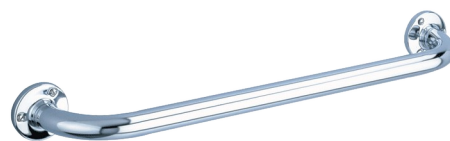

Poręcz prosta EKO błyszcząca 500 mm Ø25

Nr 532

Inox 304 błyszczący

Cena katalogowa netto 2024 Polska: 145,16 zł

OPIS

Poręcz prosta EKO błyszcząca 500 mm Ø25 - Nr 532

Poręcz prosta EKO dla osób niepełnosprawnych.
Rura Ø25, rozstaw 500 mm.
Poręcz z błyszczącego Inoxy 304.
Widoczne mocowanie rozetą montażową Inox na 3 otwory.
30 lat gwarancji.

ZALETY

Gładka powierzchnia ułatwia czyszczenie

Inox 304: ogranicza rozwój bakterii

OPIS TECHNICZNY

Poręcz prosta EKO błyszcząca 500 mm Ø25 - Nr 532

Długość	500 mm
Średnica	25 mm
Wykończenie	Inox 304 błyszczący
Standardy	
Gwarancja	