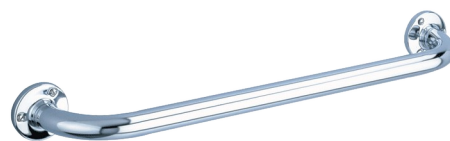

Poręcz prosta EKO błyszcząca 500 mm Ø25

Nr 532

Inox 304 błyszczący

Cena katalogowa netto 2025 Polska: 149,54 zł

OPIS

Poręcz prosta EKO błyszcząca 500 mm Ø25 - Nr 532

Poręcz prosta EKO dla osób niepełnosprawnych.
Rura Ø25, rozstaw 500 mm.
Poręcz z błyszczącego Inoxy 304.
Widoczne mocowanie rozetą montażową Inox na 3 otwory.
30 lat gwarancji.

ZALETY

Gładka powierzchnia ułatwia czyszczenie

Inox 304: ogranicza rozwój bakterii

OPIS TECHNICZNY

Poręcz prosta EKO błyszcząca 500 mm Ø25 - Nr 532

Długość	500 mm
Średnica	25 mm
Wykończenie	Inox 304 błyszczący
Standardy	
Gwarancja	