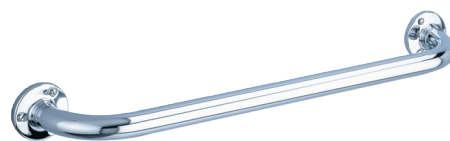

Poręcz prosta EKO błyszcząca 500 mm Ø25

Nr 532

Inox 304 błyszczący

Cena katalogowa netto 2024 Polska: 145,16 zł

OPIS

Poręcz prosta EKO błyszcząca 500 mm Ø25 - Nr 532

Poręcz prosta EKO dla osób niepełnosprawnych.
Rura Ø25, rozstaw 500 mm.
Poręcz z błyszczącego Inoxy 304.
Widoczne mocowanie rozetą montażową Inox na 3 otwory.
30 lat gwarancji.

ZALETY

Gładka powierzchnia ułatwia czyszczenie

Inox 304: ogranicza rozwój bakterii

OPIS TECHNICZNY

Poręcz prosta EKO błyszcząca 500 mm Ø25 - Nr 532

Długość	500 mm
Średnica	25 mm
Wykończenie	Inox 304 błyszczący
Standardy	
Gwarancja	