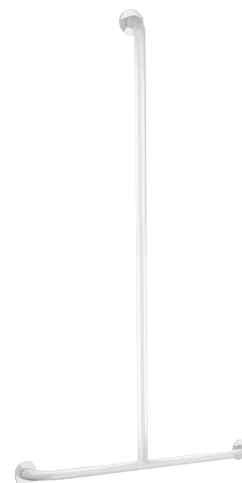

## Poręcz Basic w kształcie „T”, biała

Nr 35440W

Inox epoksyd biały

Cena katalogowa netto 2024 Polska: 566,39 zł

### OPIS

Poręcz Basic w kształcie „T”, biała - Nr 35440W

Poręcz natryskowa w kształcie „T” Basic, Ø32 dla osób niepełnosprawnych.  
Rura Inox epoksyd biały.

Wymiary: 1 150 x 500 mm.

Niewidoczne mocowania rozetą montażową Inox na 3 otwory.

### OPIS TECHNICZNY

Poręcz Basic w kształcie „T”, biała - Nr 35440W

Wysokość	1 150 mm
Długość	500 mm
Średnica	Ø32
Odległość od ściany	40 mm
Wykończenie	Inox epoksyd biały
Standardy	 
Gwarancja	

### ZALETY

Testowana na ponad 200 kg

40 mm między ścianą a poręczą:  
minimalny prześwit

Ø32: optymalny uchwyt

Gładka powierzchnia ułatwia  
czyszczenie