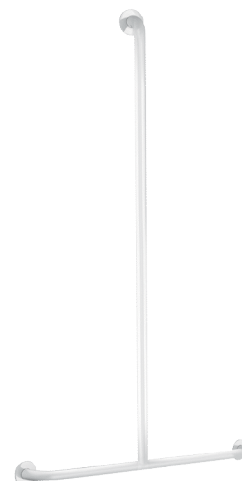

Poręcz Basic w kształcie „T”, biała

Nr 35440W

Inox epoksyd biały

Cena katalogowa netto 2024 Polska: 566,39 zł

OPIS

Poręcz Basic w kształcie „T”, biała - Nr 35440W

Poręcz natryskowa w kształcie „T” Basic, Ø32 dla osób niepełnosprawnych.
Rura Inox epoksyd biały.

Wymiary: 1 150 x 500 mm.

Niewidoczne mocowania rozetą montażową Inox na 3 otwory.

Znak CE.

30 lat gwarancji.

OPIS TECHNICZNY

Poręcz Basic w kształcie „T”, biała - Nr 35440W

Wysokość	1 150 mm
Długość	500 mm
Średnica	Ø32
Odległość od ściany	40 mm
Wykończenie	Inox epoksyd biały
Standardy	CE 
Gwarancja	

ZALETY

Testowana na ponad 200 kg

40 mm między ścianą a poręczą:
minimalny prześwit

Ø32: optymalny uchwyt

Gładka powierzchnia ułatwia
czyszczenie