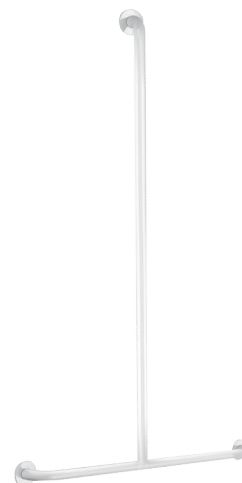

Poręcz Basic w kształcie „T”, biała

Nr 35440W

Inox epoksyd biały

Cena katalogowa netto 2024 Polska: 566,39 zł

OPIS

Poręcz Basic w kształcie „T”, biała - Nr 35440W

Poręcz natryskowa w kształcie „T” Basic, Ø32 dla osób niepełnosprawnych.
Rura Inox epoksyd biały.

Wymiary: 1 150 x 500 mm.

Niewidoczne mocowania rozetą montażową Inox na 3 otwory.

Znak CE.

30 lat gwarancji.

OPIS TECHNICZNY

Poręcz Basic w kształcie „T”, biała - Nr 35440W

Wysokość	1 150 mm
Długość	500 mm
Średnica	Ø32
Odległość od ściany	40 mm
Wykończenie	Inox epoksyd biały
Standardy	CE 
Gwarancja	

ZALETY

Testowana na ponad 200 kg

40 mm między ścianą a poręczą:
minimalny prześwit

Ø32: optymalny uchwyt

Gładka powierzchnia ułatwia
czyszczenie