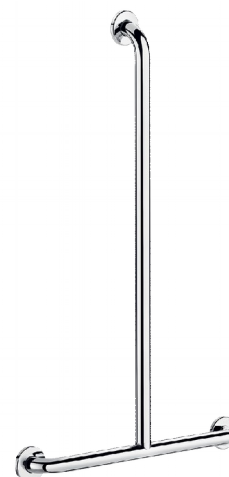

Poręcz w kształcie „T”, Inox błyszczący

Nr 5440P2

Inox błyszczący UltraPolish

Cena katalogowa netto 2024 Polska: 985,87 zł

OPIS

Poręcz w kształcie „T”, Inox błyszczący - Nr 5440P2

Poręcz natryskowa w kształcie „T” Ø32 dla osób niepełnosprawnych. Służy do podpierania i podtrzymywania się w pozycji stojącej. Zapewnia bezpieczeństwo podczas przemieszczania się pod natryskiem. Pełni funkcję poręczy natryskowej w kształcie „T”, dając jednocześnie możliwość zamontowania przesuwnego uchwytu na słuchawkę natryskową i/lub mydelniczki.

Wymiary: 1 150 x 500 mm.

Rura z bakteriostatycznego Inoxy 304.

Wykończenie Inox błyszczący UltraPolish, jednolita powierzchnia bez chropowatości ułatwia czyszczenie i utrzymanie higieny.

Mocowanie rozety montażowej do rury niewidocznym, integralnym spawem (wyłączność metody „ArN-Securit”).

Rozety montażowe i maskownice z Inoxy 304.

Dostarczana ze śrubami Inox do betonowej ściany.

Testowana na ponad 200 kg.

Zalecana maksymalna waga użytkownika: 135 kg.

Poręcz z 30-letnią gwarancją. Znak CE.

OPIS TECHNICZNY

Poręcz w kształcie „T”, Inox błyszczący - Nr 5440P2

Wysokość	1 150 mm
Długość	500 mm
Średnica	Ø32
Odległość od ściany	40 mm
Wykończenie	Inox 304 błyszczący UltraPolish
Standardy	CE 
Gwarancja	

ZALETY

Inox 304: ogranicza rozwój bakterii