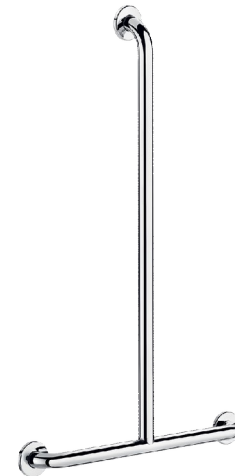

## OPIS

Poręcz w kształcie „T”, Inox błyszczący - Nr 5440P2

Poręcz natryskowa w kształcie „T” Ø32 dla osób niepełnosprawnych. Służy do podpierania i podtrzymywania się w pozycji stojącej. Zapewnia bezpieczeństwo podczas przemieszczania się pod natryskiem. Pełni funkcję poręczy natryskowej w kształcie „T”, dając jednocześnie możliwość zamontowania przesuwnej uchwyty na słuchawkę natryskową i/lub mydelniczki.

Wymiary: 1 150 x 500 mm.

Rura z bakteriostatycznego Inoxy 304.

Wykończenie Inox błyszczący UltraPolish, jednolita powierzchnia bez chropowatości ułatwia czyszczenie i utrzymanie higieny.

Mocowanie rozety montażowej do rury niewidocznym, integralnym spawem (wyłącznie metody „ArN-Securit”).

Rozety montażowe i maskownice z Inoxy 304.

Dostarczana ze śrubami Inox do betonowej ściany.

Testowana na ponad 200 kg.

Zalecana maksymalna waga użytkownika: 135 kg.

Poręcz z 30-letnią gwarancją. Znak CE.

## OPIS TECHNICZNY

Poręcz w kształcie „T”, Inox błyszczący - Nr 5440P2

Wysokość	1 150 mm
Długość	500 mm
Średnica	Ø32
Odległość od ściany	40 mm
Wykończenie	Inox 304 błyszczący UltraPolish
Standardy	 
Gwarancja	