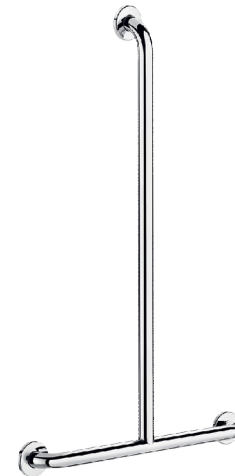

Poręcz w kształcie „T”, Inox błyszczący

Nr 5440P2

Inox błyszczący UltraPolish

Cena katalogowa netto 2024 Polska: 985,87 zł

OPIS

Poręcz w kształcie „T”, Inox błyszczący - Nr 5440P2

Poręcz natryskowa w kształcie „T” Ø32 dla osób niepełnosprawnych. Służy do podpierania i podtrzymywania się w pozycji stojącej. Zapewnia bezpieczeństwo podczas przemieszczania się pod natryskiem. Pełni funkcję poręczy natryskowej w kształcie „T”, dając jednocześnie możliwość zamontowania przesuwne uchwyty na słuchawkę natryskową i/lub mydelniczki.

Wymiary: 1 150 x 500 mm.

Rura z bakteriostatycznego Inoxy 304.

Wykończenie Inox błyszczący UltraPolish, jednolita powierzchnia bez chropowatości ułatwia czyszczenie i utrzymanie higieny.

Mocowanie rozety montażowej do rury niewidocznym, integralnym spawem (wyłącznie metody „ArN-Securit”).

Rozety montażowe i maskownice z Inoxy 304.

Dostarczana ze śrubami Inox do betonowej ściany.

Testowana na ponad 200 kg.

Zalecana maksymalna waga użytkownika: 135 kg.

Poręcz z 30-letnią gwarancją. Znak CE.

OPIS TECHNICZNY

Poręcz w kształcie „T”, Inox błyszczący - Nr 5440P2

Wysokość	1 150 mm
Długość	500 mm
Średnica	Ø32
Odległość od ściany	40 mm
Wykończenie	Inox 304 błyszczący UltraPolish
Standardy	 
Gwarancja	

ZALETY

Inox 304: ogranicza rozwój bakterii