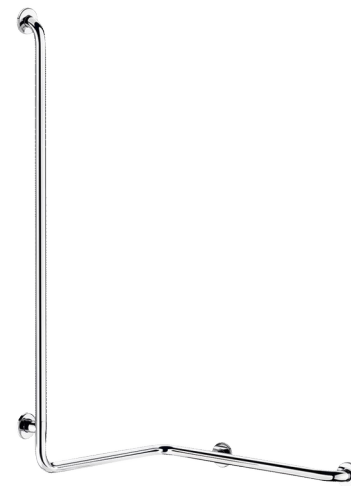

Poręcz natryskowa poziomo-pionowa Ø32 dla osób niepełnosprawnych. Model prawy.

Służy do podpierania i podtrzymywania się w pozycji stojącej.

Zapewnia bezpieczne przemieszczanie się pod natryskiem.

Możliwość dodania uchwytu na suwaku do słuchawki natryskowej i/lub mydelniczki na suwaku.

Wymiary: 1 265 x 560 x 660 mm.

Rura Inox 304 bakteriostatyczna.

Wykończenie Inox błyszcząca UltraPolish, jednolita powierzchnia bez chropowatości ułatwia czyszczenie i utrzymanie higieny.

Mocowanie rozety montażowej do rury niewidocznym, integralnym spawem (wyłącznie metody „ArN-Securit”).

Rozety montażowe i maskownice z Inoxy 304.

Dostarczana ze śrubami Inox do betonowej ściany.

Testowana na ponad 200 kg. Zalecana maksymalna waga użytkownika: 135 kg. 30 lat gwarancji, znak CE.

OPIS TECHNICZNY

Poręcz natryskowa poziomo-pionowa, Inox błyszcząca - Nr 5100DP2

Wysokość	1 265 mm
Długość	660 mm
Szerokość	560 mm
Średnica	Ø32
Odległość od ściany	40 mm
Wykończenie	Inox 304 błyszcząca UltraPolish
Standardy	CE 
Gwarancja	