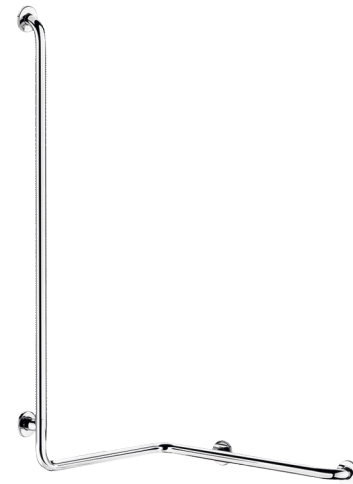

Poręcz natryskowa poziomo-pionowa Ø32 dla osób niepełnosprawnych. Model prawy.

Służy do podpierania i podtrzymywania się w pozycji stojącej.

Zapewnia bezpieczne przemieszczanie się pod natryskiem.

Możliwość dodania uchwytu na suwaku do słuchawki natryskowej i/lub mydelniczki na suwaku.

Wymiary: 1 265 x 560 x 660 mm.

Rura Inox 304 bakteriostatyczna.

Wykończenie Inox błyszcząca UltraPolish, jednolita powierzchnia bez chropowatości ułatwia czyszczenie i utrzymanie higieny.

Mocowanie rozety montażowej do rury niewidocznym, integralnym spawem (wyłącznie metody „ArN-Securit”).

Rozety montażowe i maskownice z Inoxy 304.

Dostarczana ze śrubami Inox do betonowej ściany.

Testowana na ponad 200 kg. Zalecana maksymalna waga użytkownika: 135 kg. 30 lat gwarancji, znak CE.

OPIS TECHNICZNY

Poręcz natryskowa poziomo-pionowa, Inox błyszcząca - Nr 5100DP2

Wysokość	1 265 mm
Długość	660 mm
Szerokość	560 mm
Średnica	Ø32
Odległość od ściany	40 mm
Wykończenie	Inox 304 błyszcząca UltraPolish
Standardy	
Gwarancja	