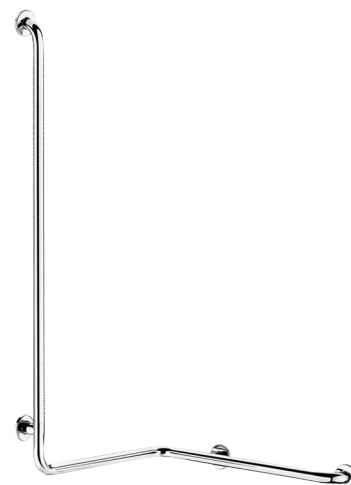

Poręcz natryskowa poziomo-pionowa Ø32 dla osób niepełnosprawnych. Model prawy.

Służy do podpierania i podtrzymywania się w pozycji stojącej.

Zapewnia bezpieczne przemieszczanie się pod natryskiem.

Możliwość dodania uchwytu na suwaku do słuchawki natryskowej i/lub mydelniczki na suwaku.

Wymiary: 1 265 x 560 x 660 mm.

Rura Inox 304 bakteriostatyczna.

Wykończenie Inox błyszcząca UltraPolish, jednolita powierzchnia bez chropowatości ułatwia czyszczenie i utrzymanie higieny.

Mocowanie rozety montażowej do rury niewidocznym, integralnym spawem (wyłącznie metody „ArN-Securit”).

Rozety montażowe i maskownice z Inoxy 304.

Dostarczana ze śrubami Inox do betonowej ściany.

Testowana na ponad 200 kg. Zalecana maksymalna waga użytkownika: 135 kg. 30 lat gwarancji, znak CE.

OPIS TECHNICZNY

Poręcz natryskowa poziomo-pionowa, Inox błyszcząca - Nr 5100DP2

Wysokość	1 265 mm
Długość	660 mm
Szerokość	560 mm
Średnica	Ø32
Odległość od ściany	40 mm
Wykończenie	Inox 304 błyszcząca UltraPolish
Standardy	CE 
Gwarancja	