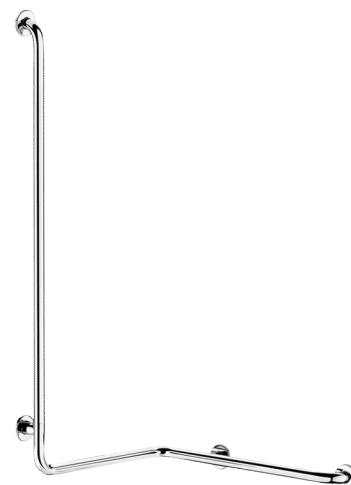

Poręcz natryskowa poziomo-pionowa Ø32 dla osób niepełnosprawnych. Model prawy.

Służy do podpierania i podtrzymywania się w pozycji stojącej.

Zapewnia bezpieczne przemieszczanie się pod natryskiem.

Możliwość dodania uchwytu na suwaku do słuchawki natryskowej i/lub mydelniczki na suwaku.

Wymiary: 1 265 x 560 x 660 mm.

Rura Inox 304 bakteriostatyczna.

Wykończenie Inox błyszcząca UltraPolish, jednolita powierzchnia bez chropowatości ułatwia czyszczenie i utrzymanie higieny.

Mocowanie rozety montażowej do rury niewidocznym, integralnym spawem (wyłącznie metody „ArN-Securit”).

Rozety montażowe i maskownice z Inoxy 304.

Dostarczana ze śrubami Inox do betonowej ściany.

Testowana na ponad 200 kg. Zalecana maksymalna waga użytkownika: 135 kg. 30 lat gwarancji, znak CE.

OPIS TECHNICZNY

Poręcz natryskowa poziomo-pionowa, Inox błyszcząca - Nr 5100DP2

Wysokość	1 265 mm
Długość	660 mm
Szerokość	560 mm
Średnica	Ø32
Odległość od ściany	40 mm
Wykończenie	Inox 304 błyszcząca UltraPolish
Standardy	
Gwarancja	