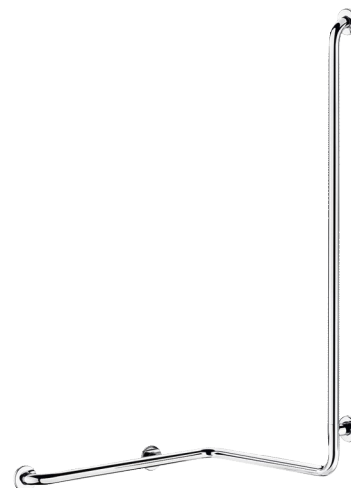

Poręcz natryskowa poziomo-pionowa Ø32 dla osób niepełnosprawnych. Model lewy.

Służy do podpierania i podtrzymywania się w pozycji stojącej.

Zapewnia bezpieczne przemieszczanie się pod natryskiem.

Możliwość dodania uchwyty na suwaku do słuchawki natryskowej i/lub mydelniczki na suwaku.

Wymiary: 1 265 x 560 x 660 mm.

Rura Inox 304 bakteriostatyczna.

Wykończenie Inox błyszcząca UltraPolish, jednolita powierzchnia bez chropowatości ułatwia czyszczenie i utrzymanie higieny.

Mocowanie rozety montażowej do rury niewidocznym, integralnym spawem (wyłącznie metody „ArN-Securit”).

Rozety montażowe i maskownice z Inoxy 304.

Dostarczana ze śrubami Inox do betonowej ściany.

Testowana na ponad 200 kg. Zalecana maksymalna waga użytkownika: 135 kg. 30 lat gwarancji, znak CE.

OPIS TECHNICZNY

Poręcz natryskowa poziomo-pionowa, Inox błyszcząca - Nr 5100GP2

Wysokość	1 265 mm
Długość	660 mm
Szerokość	560 mm
Średnica	Ø32
Odległość od ściany	40 mm
Wykończenie	Inox 304 błyszcząca UltraPolish
Standardy	 
Gwarancja	