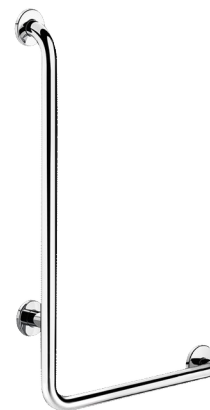

## OPIS

Poręcz natryskowa w kształcie litery „L” Inox błyszczący, H.750 mm - Nr 5070DP2

Poręcz natryskowa w kształcie litery „L” Ø32, dla osób niepełnosprawnych. Model prawy.

Służy do podtrzymywania się i bezpiecznego przemieszczania się pod natryskiem lub w wannie.

Możliwość dodania uchwyty na suwaku do słuchawki natryskowej i/lub mydelniczki na suwaku.

Wymiary: 750 x 450 mm.

Rura Inox 304 bakteriostatyczny.

Wykończenie Inox błyszczący UltraPolish, jednolita powierzchnia bez chropowatości ułatwia czyszczenie i utrzymanie higieny.

Niewidoczne mocowania rozetą montażową na 3 otwory, Inox 304, Ø72.

Rozety montażowe i maskownice z Inoxy 304.

Dostarczana ze śrubami Inox do betonowej ścianie.

Testowana na ponad 200 kg. Zalecana maksymalna waga użytkownika: 135 kg. 30 lat gwarancji.

## OPIS TECHNICZNY

Poręcz natryskowa w kształcie litery „L” Inox błyszczący, H.750 mm - Nr 5070DP2

Wysokość	750 mm
Długość	450 mm
Średnica	Ø32
Odległość od ściany	40 mm
Wykończenie	Inox 304 błyszczący UltraPolish
Standardy	CE 
Gwarancja	