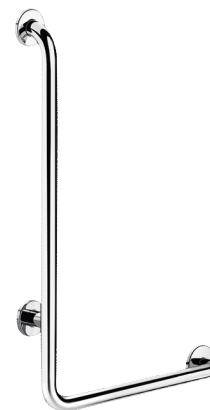

# Poręcz natryskowa w kształcie litery „L” Inox błyszczący, H.750 mm

Nr 5070DP2

Inox błyszczący UltraPolish, model prawy

Cena katalogowa netto 2024 Polska: 804,75 zł

## OPIS

Poręcz natryskowa w kształcie litery „L” Inox błyszczący, H.750 mm - Nr 5070DP2

Poręcz natryskowa w kształcie litery „L” Ø32, dla osób niepełnosprawnych. Model prawy.

Służy do podtrzymywania się i bezpiecznego przemieszczania się pod natryskiem lub w wannie.

Możliwość dodania uchwyty na suwaku do słuchawki natryskowej i/lub mydelniczki na suwaku.

Wymiary: 750 x 450 mm.

Rura Inox 304 bakteriostatyczny.

Wykończenie Inox błyszczący UltraPolish, jednolita powierzchnia bez chropowatości ułatwia czyszczenie i utrzymanie higieny.

## OPIS TECHNICZNY

Poręcz natryskowa w kształcie litery „L” Inox błyszczący, H.750 mm - Nr 5070DP2

Wysokość	750 mm
Długość	450 mm
Średnica	Ø32
Odległość od ściany	40 mm
Wykończenie	Inox 304 błyszczący UltraPolish
Standardy	CE 
Gwarancja	