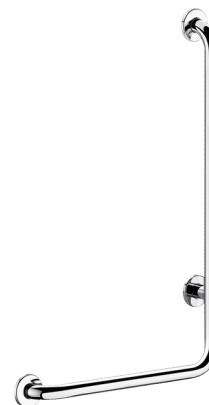

Poręcz natryskowa w kształcie litery „L” Ø32, dla osób niepełnosprawnych. Model lewy.

Służy do podtrzymywania się i bezpiecznego przemieszczania się pod natryskiem lub w wannie.

Możliwość dodania uchwyty na suwaku do słuchawki natryskowej i/lub mydelniczki na suwaku.

Wymiary: 750 x 450 mm.

Rura Inox 304 bakteriostatyczny.

Wykończenie Inox błyszczący UltraPolish, jednolita powierzchnia bez chropowatości ułatwia czyszczenie i utrzymanie higieny.

Mocowanie rozety montażowej do rury niewidocznym, integralnym spawem (wyłącznie metody „ArN-Securit”).

Rozety montażowe i maskownice z Inoxy 304.

Dostarczana ze śrubami Inox do betonowej ściany.

Testowana na ponad 200 kg. Zalecana maksymalna waga użytkownika: 135 kg. 30 lat gwarancji, znak CE.

OPIS TECHNICZNY

Poręcz natryskowa w kształcie litery „L” Inox błyszczący, H.750 mm - Nr 5070GP2

Wysokość	750 mm
Długość	450 mm
Średnica	Ø32
Odległość od ściany	40 mm
Wykończenie	Inox 304 błyszczący UltraPolish
Standardy	 
Gwarancja	