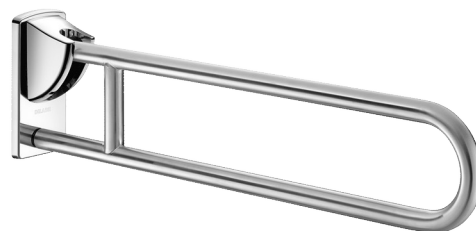

Uchylna poręcz łukowa Inox satynowy L. 850 mm

Nr 510164S

Inox satynowy UltraSatin

Cena katalogowa netto 2024 Polska: 1 538,88 zł

OPIS

Uchylna poręcz łukowa Inox satynowy L. 850 mm - Nr 510164S

Uchylna poręcz łukowa Ø32 dla osób niepełnosprawnych.

Poręcz do WC lub natrysku.

W pozycji podniesionej umożliwia dostęp z boku.

Służy do podpierania i podnoszenia się oraz w pozycji opuszczonej jako pomoc w przemieszczaniu się.

Zatrzymanie w pozycji pionowej. Wolnoopadająca.

Poręcz uchylna z bateriostatycznego Inoxy 304.

Wykończenie Inox satynowy UltraSatin, jednolita powierzchnia bez chropowatości ułatwia czyszczenie i utrzymanie higieny.

Niewidoczne mocowania płytą montażową Inox 304, 4 mm grubości.

Dostarczana ze śrubami Inox do betonowej ściany.

Wymiary: 850 x 230 x 105 mm.

Testowana na ponad 200 kg. Zalecana maksymalna waga użytkownika: 135 kg. 30 lat gwarancji, znak CE.

OPIS TECHNICZNY

Uchylna poręcz łukowa Inox satynowy L. 850 mm - Nr 510164S