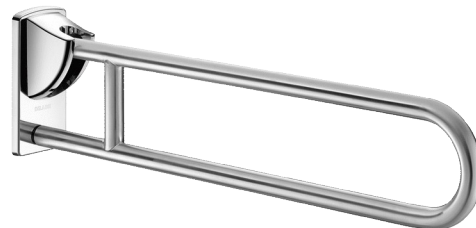

Uchylna poręcz łukowa Inox satynowy L. 850 mm

Nr 510164S

Inox satynowy UltraSatin

Cena katalogowa netto 2024 Polska: 1 538,88 zł

OPIS

Uchylna poręcz łukowa Inox satynowy L. 850 mm - Nr 510164S

Uchylna poręcz łukowa Ø32 dla osób niepełnosprawnych.

Poręcz do WC lub natrysku.

W pozycji podniesionej umożliwia dostęp z boku.

Służy do podpierania i podnoszenia się oraz w pozycji opuszczonej jako pomoc w przemieszczaniu się.

Zatrzymanie w pozycji pionowej. Wolnoopadająca.

Poręcz uchylna z bateriostatycznego Inoxy 304.

Wykończenie Inox satynowy UltraSatin, jednolita powierzchnia bez chropowatości ułatwia czyszczenie i utrzymanie higieny.

Niewidoczne mocowania płytą montażową Inox 304, 4 mm grubości.

Dostarczana ze śrubami Inox do betonowej ściany.

Wymiary: 850 x 230 x 105 mm.

Testowana na ponad 200 kg. Zalecana maksymalna waga użytkownika: 135 kg. 30 lat gwarancji, znak CE.

OPIS TECHNICZNY

Uchylna poręcz łukowa Inox satynowy L. 850 mm - Nr 510164S