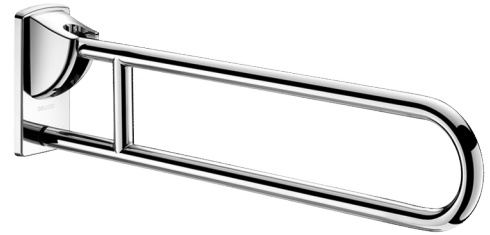

# Uchylna poręcz łukowa Inox błyszcząca L. 850 mm

Nr 510164P

Inox błyszcząca UltraPolish

Cena katalogowa netto 2025 Polska: 1 585,05 zł

## OPIS

Uchylna poręcz łukowa Inox błyszcząca L. 850 mm - Nr 510164P

Uchylna poręcz łukowa Ø32 dla osób niepełnosprawnych. Poręcz do WC lub natrysku. W pozycji podniesionej umożliwia dostęp z boku. Służy do podpierania i podnoszenia się oraz w pozycji opuszczonej jako pomoc w przemieszczaniu się. Zatrzymanie w pozycji pionowej. Wolnoopadająca. Poręcz uchylna z bateriostatycznego Inoxy 304. Wykończenie Inox błyszcząca UltraPolish, jednolita powierzchnia bez chropowatości ułatwia czyszczenie i utrzymanie higieny. Niewidoczne mocowania płytą montażową Inox 304, 4 mm grubości. Dostarczana ze śrubami Inox do betonowej ściany. Wymiary: 850 x 230 x 105 mm. Testowana na ponad 200 kg. Zalecana maksymalna waga użytkownika: 135 kg. 30 lat gwarancji. Znak CE.

## OPIS TECHNICZNY

Uchylna poręcz łukowa Inox błyszcząca L. 850 mm - Nr 510164P

Wysokość	230 mm
Długość	850 mm
Szerokość	105 mm
Średnica	32 mm
Wykończenie	Inox 304 błyszcząca UltraPolish
Standardy	
Gwarancja	

## ZALETY

Inox 304: ogranicza rozwój bakterii

Testowana na ponad 200 kg

UltraPolish: gładka powierzchnia ułatwia czyszczenie.

Przystosowana średnica dla optymalnego chwycenia