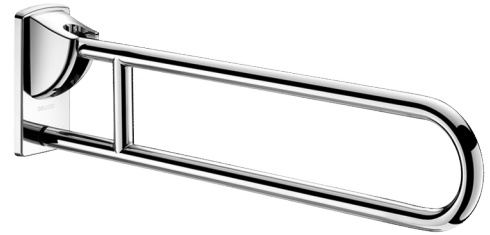

# Uchylna poręcz łukowa Inox błyszcząca L. 850 mm

Nr 510164P

Inox błyszcząca UltraPolish

Cena katalogowa netto 2025 Polska: 1 585,05 zł

## OPIS

Uchylna poręcz łukowa Inox błyszcząca L. 850 mm - Nr 510164P

Uchylna poręcz łukowa Ø32 dla osób niepełnosprawnych. Poręcz do WC lub natrysku. W pozycji podniesionej umożliwia dostęp z boku. Służy do podpierania i podnoszenia się oraz w pozycji opuszczonej jako pomoc w przemieszczaniu się. Zatrzymanie w pozycji pionowej. Wolnoopadająca. Poręcz uchylna z bateriostatycznego Inoxy 304. Wykończenie Inox błyszcząca UltraPolish, jednolita powierzchnia bez chropowatości ułatwia czyszczenie i utrzymanie higieny. Niewidoczne mocowania płytą montażową Inoxy 304, 4 mm grubości. Dostarczana ze śrubami Inoxy do betonowej ściany. Wymiary: 850 x 230 x 105 mm. Testowana na ponad 200 kg. Zalecana maksymalna waga użytkownika: 135 kg. 30 lat gwarancji. Znak CE.

## OPIS TECHNICZNY

Uchylna poręcz łukowa Inox błyszcząca L. 850 mm - Nr 510164P

Wysokość	230 mm
Długość	850 mm
Szerokość	105 mm
Średnica	32 mm
Wykończenie	Inox 304 błyszcząca UltraPolish
Standardy	 
Gwarancja	

## ZALETY

Inox 304: ogranicza rozwój bakterii

Testowana na ponad 200 kg

UltraPolish: gładka powierzchnia ułatwia czyszczenie.

Przystosowana średnica dla optymalnego chwycenia