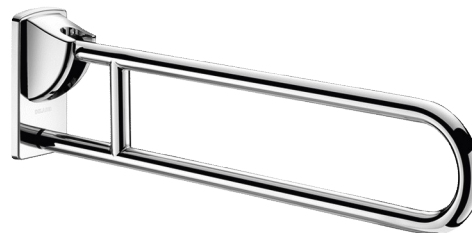

Uchylna poręcz łukowa Inox błyszcząca L. 850 mm

Nr 510164P

Inox błyszcząca UltraPolish

Cena katalogowa netto 2024 Polska: 1 538,88 zł

OPIS

Uchylna poręcz łukowa Inox błyszcząca L. 850 mm - Nr 510164P

Uchylna poręcz łukowa Ø32 dla osób niepełnosprawnych.

Poręcz do WC lub natrysku.

W pozycji podniesionej umożliwia dostęp z boku.

Służy do podpierania i podnoszenia się oraz w pozycji opuszczonej jako pomoc w przemieszczaniu się.

Zatrzymanie w pozycji pionowej. Wolnoopadająca.

Poręcz uchylna z bateriostatycznego Inoxy 304.

Wykończenie Inox błyszcząca UltraPolish, jednolita powierzchnia bez chropowatości ułatwia czyszczenie i utrzymanie higieny.

Niewidoczne mocowania płytą montażową Inoxy 304, 4 mm grubości.

Dostarczana ze śrubami Inoxy do betonowej ściany.

Wymiary: 850 x 230 x 105 mm.

Testowana na ponad 200 kg. Zalecana maksymalna waga użytkownika: 135 kg. 30 lat gwarancji. Znak CE.

OPIS TECHNICZNY

Uchylna poręcz łukowa Inox błyszcząca L. 850 mm - Nr 510164P