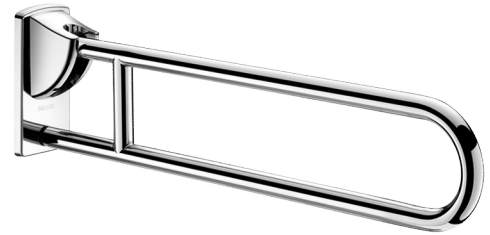

# Uchylna poręcz łukowa Inox błyszcząca L. 850 mm

Nr 510164P

Inox błyszcząca UltraPolish

Cena katalogowa netto 2024 Polska: 1 538,88 zł

## OPIS

Uchylna poręcz łukowa Inox błyszcząca L. 850 mm - Nr 510164P

Uchylna poręcz łukowa Ø32 dla osób niepełnosprawnych. Poręcz do WC lub natrysku. W pozycji podniesionej umożliwia dostęp z boku. Służy do podpierania i podnoszenia się oraz w pozycji opuszczonej jako pomoc w przemieszczaniu się. Zatrzymanie w pozycji pionowej. Wolnoopadająca. Poręcz uchylna z bateriostatycznego Inoxy 304. Wykończenie Inox błyszcząca UltraPolish, jednolita powierzchnia bez chropowatości ułatwia czyszczenie i utrzymanie higieny. Niewidoczne mocowania płytą montażową Inox 304, 4 mm grubości. Dostarczana ze śrubami Inox do betonowej ściany. Wymiary: 850 x 230 x 105 mm. Testowana na ponad 200 kg. Zalecana maksymalna waga użytkownika: 135 kg. 30 lat gwarancji. Znak CE.

## OPIS TECHNICZNY

Uchylna poręcz łukowa Inox błyszcząca L. 850 mm - Nr 510164P

Wysokość	230 mm
Długość	850 mm
Szerokość	105 mm
Średnica	32 mm
Wykończenie	Inox 304 błyszcząca UltraPolish
Standardy	
Gwarancja	

## ZALETY

Inox 304: ogranicza rozwój bakterii

Testowana na ponad 200 kg

UltraPolish: gładka powierzchnia ułatwia czyszczenie.

Przystosowana średnica dla optymalnego chwycenia