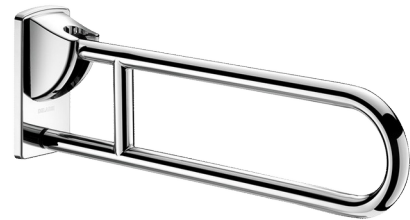

Uchylna poręcz łukowa Inox błyszcząca L. 650 mm

Nr 510160P

Inox błyszcząca UltraPolish

Cena katalogowa netto 2025 Polska: 1 441,00 zł

OPIS

Uchylna poręcz łukowa Inox błyszcząca L. 650 mm - Nr 510160P

Uchylna poręcz łukowa Ø32 dla osób niepełnosprawnych. Poręcz do WC lub natrysku. W pozycji podniesionej umożliwia dostęp z boku. Służy do podpierania i podnoszenia się oraz w pozycji opuszczonej jako pomoc w przemieszczaniu się. Zatrzymanie w pozycji pionowej. Wolnoopadająca. Poręcz uchylna z bakteriostatycznego Inoxy 304. Wykończenie Inox błyszcząca UltraPolish, jednolita powierzchnia bez chropowatości ułatwia czyszczenie i utrzymanie higieny. Niewidoczne mocowania płytą montażową Inoxy 304, 4 mm grubości. Dostarczana ze śrubami Inoxy do betonowej ściany. Wymiary: 650 x 230 x 105 mm. Testowana na ponad 200 kg. Zalecana maksymalna waga użytkownika: 135 kg. 30 lat gwarancji. Znak CE.

OPIS TECHNICZNY

Uchylna poręcz łukowa Inox błyszcząca L. 650 mm - Nr 510160P

Wysokość	230 mm
Długość	650 mm
Szerokość	105 mm
Średnica	32 mm
Wykończenie	Inoxy 304 błyszcząca UltraPolish
Standardy	
Gwarancja	

ZALETY

Inoxy 304: ogranicza rozwój bakterii

Testowana na ponad 200 kg

UltraPolish: gładka powierzchnia ułatwia czyszczenie.

Przystosowana średnica dla optymalnego chwycenia