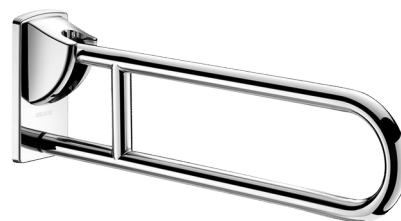

Uchylna poręcz łukowa Inox błyszcząca L. 650 mm

Nr 510160P

Inox błyszcząca UltraPolish

Cena katalogowa netto 2025 Polska: 1 441,00 zł

OPIS

Uchylna poręcz łukowa Inox błyszcząca L. 650 mm - Nr 510160P

Uchylna poręcz łukowa Ø32 dla osób niepełnosprawnych.

Poręcz do WC lub natrysku.

W pozycji podniesionej umożliwia dostęp z boku.

Służy do podpierania i podnoszenia się oraz w pozycji opuszczonej jako pomoc w przemieszczaniu się.

Zatrzymanie w pozycji pionowej. Wolnoopadająca.

Poręcz uchylna z bakteriostatycznego Inoxy 304.

Wykończenie Inox błyszcząca UltraPolish, jednolita powierzchnia bez chropowatości ułatwia czyszczenie i utrzymanie higieny.

Niewidoczne mocowania płytą montażową Inoxy 304, 4 mm grubości.

Dostarczana ze śrubami Inoxy do betonowej ściany.

Wymiary: 650 x 230 x 105 mm.

Testowana na ponad 200 kg. Zalecana maksymalna waga użytkownika: 135 kg. 30 lat gwarancji. Znak CE.

OPIS TECHNICZNY

Uchylna poręcz łukowa Inox błyszcząca L. 650 mm - Nr 510160P