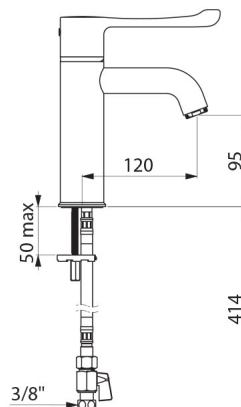

Bateria termostatyczna SECURITHERM BIOCLIP do umywalki

Nr H9605

Jednootworowa, sekwencyjna bateria termostatyczna H.95 L.120

Cena katalogowa netto 2024 Polska: 1 906,99 zł

OPIS

Bateria termostatyczna SECURITHERM BIOCLIP do umywalki - Nr H9605

Stojąca bateria termostatyczna SECURITHERM do umywalki. Sekwencyjna bateria termostatyczna: otwarcie i zamknięcie na wodzie zimnej. Brak ryzyka przepływu krzyżowego wody ciepłej i zimnej. Brak zaworów zwrotnych w przyłączach. BIOCLIP: armatura odpinana w łatwy sposób do czyszczenia i dezynfekcji. Ochrona antyoparzeniowa: automatyczne zamknięcie wypływu w przypadku braku wody zimnej lub wody ciepłej. Antyoparzeniowa izolacja termiczna Securitouch. Jednootworowa bateria z zagiętą wylewką H.95 L.120 wyposażoną w higieniczne sitko nie zatrzymujące zanieczyszczeń, odporna na dezynfekcję termiczną. Antyosadowa, sekwencyjna głowica termostatyczna z regulacją wypływu i temperatury jednym uchwytem. Regulacja temperatury od wody zimnej do 40°C z zablokowanym na 40°C ogranicznikiem temperatury. Możliwość przeprowadzenia dezynfekcji termicznej i chemicznej. Korpus i wylewka gładkie wewnątrz, o małej pojemności na wodę. Wypływ ograniczony do 5 l/min przy 3 barach. Uruchamianie bez kontaktu z dłonią uchwytem Higiena L.146. Bez ciągadła i korka. Wężyki PEX W3/8" dostarczane z zaworami odcinającymi z chromowanego mosiądzu. Mocowanie wzmocnione 2 trzpieniami z Innoxu. Bateria przystosowana w szczególności do zakładów opieki zdrowotnej, domów opieki, szpitali i klinik. Produkt przystosowany do osób niepełnosprawnych. 30 lat gwarancji. Model dostępny również w wersji z miedzianymi rurkami.

OPIS TECHNICZNY

Bateria termostatyczna SECURITHERM BIOCLIP do umywalki - Nr H9605