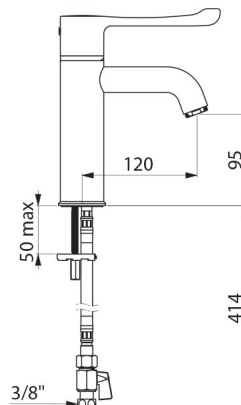

Bateria termostatyczna SECURITHERM BIOCLIP do umywalki

Nr H9605

Jednootworowa, sekwencyjna bateria termostatyczna H.95 L.120

Cena katalogowa netto 2025 Polska: 1 780,71 zł

OPIS

Bateria termostatyczna SECURITHERM BIOCLIP do umywalki - Nr H9605

Stojąca bateria termostatyczna SECURITHERM do umywalki.
Sekwencyjna bateria termostatyczna: otwarcie i zamknięcie na wodzie zimnej.
Brak ryzyka przepływu krzyżowego wody ciepłej i zimnej.
Brak zaworów zwrotnych w przyłączach.
BIOCLIP: armatura odpinana w łatwy sposób do czyszczenia i dezynfekcji.
Ochrona antyoparzeniowa: automatyczne zamknięcie wypływu w przypadku braku wody zimnej lub wody ciepłej.
Antyoparzeniowa izolacja termiczna Securitouch.
Jednootworowa bateria z zagiętą wylewką H.95 L.120 wyposażoną w higieniczne sitko nie zatrzymujące zanieczyszczeń, odporna na dezynfekcję termiczną.
Antyosadowa, sekwencyjna głowica termostatyczna z regulacją wypływu i temperatury jednym uchwytem.
Regulacja temperatury od wody zimnej do 40°C z zablokowanym na 40°C ogranicznikiem temperatury.
Możliwość przeprowadzenia dezynfekcji termicznej i chemicznej.
Korpus i wylewka gładkie wewnątrz, o małej pojemności na wodę.
Wypływ ograniczony do 5 l/min przy 3 barach.
Uruchamianie bez kontaktu z dłonią uchwytem Higiena L.146.
Bez ciągnadła i korka.
Wężyki PEX W3/8" dostarczane z zaworami odcinającymi z chromowanego mosiądzu.
Mocowanie wzmocnione 2 trzpieniami z Innoxu.
Bateria przystosowana w szczególności do zakładów opieki zdrowotnej, domów opieki, szpitali i klinik.
Produkt przystosowany do osób niepełnosprawnych.
30 lat gwarancji.
Model dostępny również w wersji z miedzianymi rurkami.

OPIS TECHNICZNY

Bateria termostatyczna SECURITHERM BIOCLIP do umywalki - Nr H9605